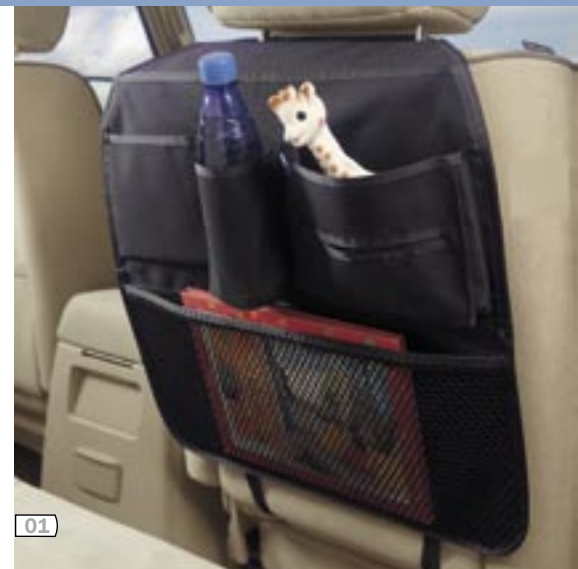

ДЛЯ ПОВСЕДНЕВНЫХ НУЖД

Не на каждый день выпадает захватывающее путешествие, и для такого случая мы можем предоставить Вам широкий выбор аксессуаров. Поддон легко моется, устанавливается и снимается, он защитит от грязи багажный отсек. Карманы на спинке сидения хоть и маленькая деталь, но именно она обеспечивает Ваш повседневный комфорт и помогает сохранить порядок в Вашем автомобиле.

Все эти аксессуары и многие другие имеют одну цель – сделать Ваше путешествие приятным.

Представленные аксессуары:

- **01:** Многофункциональные карманы на спинке сидения
- **02:** Разделительная сетка и жесткий поддон
- **03:** Гибкий поддон и накладка на порог багажного отсека